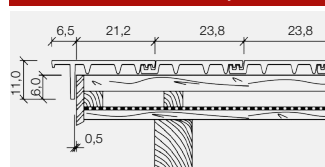

Planoton 11 okrajová ľavá