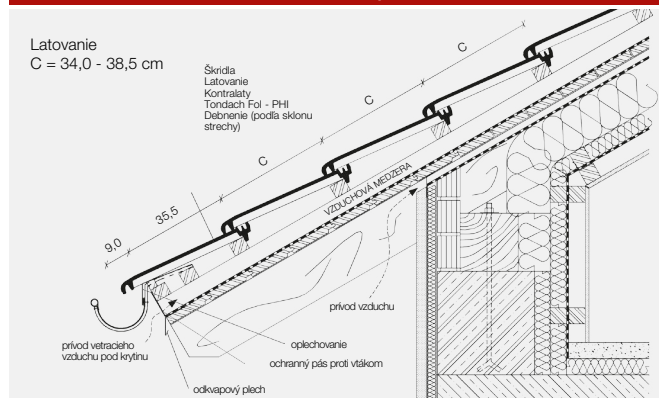

PLANOTON 11 (Figaro 11)

- jednoduchý dizajn je zárukou perfektného vzhľadu strechy na všetkých druhoch domov
- použiteľná aj na rekonštrukcie starších striech aj bez zmeny latovania
- možnosť posunu škridly až o 4,5 cm, čo uľahčuje montáž, šetrí rezivo a materiál

Technické údaje

Celková dĺžka	cca. 47,0 cm
Celková šírka	cca. 27,7 cm
Krycia dĺžka* (latovanie)	cca. 34,0 - 38,5 cm
Krycia šírka	cca. 23,8 cm
Hmotnosť	cca. 4,1 kg/ks
Spotreba	od 10,9 ks/m²
Pokládka	na väzbu
Počet vetracích škridiel	min. 20 ks/100 m²

Bezpečný sklon strechy od 30°
Minimálny sklon strechy od 18°

Farebnosť	Prírodná
	Engoba: červená, hnedá, grafitovočierna
	Glazúra: čierna

* na základe stanoveného latovania je potrebné upraviť okrajové škridly.

A- odstup prvej laty od hrebeňa (styku krokiev)
B- prevýšenie hrebeňovej laty nad hrebeňom

sklon strechy	Latovanie		Latovanie		
	A	B	A	B	
18°	cca. 4,5	cca. 12,0	40°	cca. 3,0	cca. 9,8
25°	cca. 4,0	cca. 11,6	45°	cca. 3,0	cca. 9,1
30°	cca. 4,0	cca. 11,0	50°	cca. 2,5	cca. 8,6
35°	cca. 3,5	cca. 10,4			

Odkvap

Planoton 11 okrajová ľavá

Planoton 11 okrajová pravá