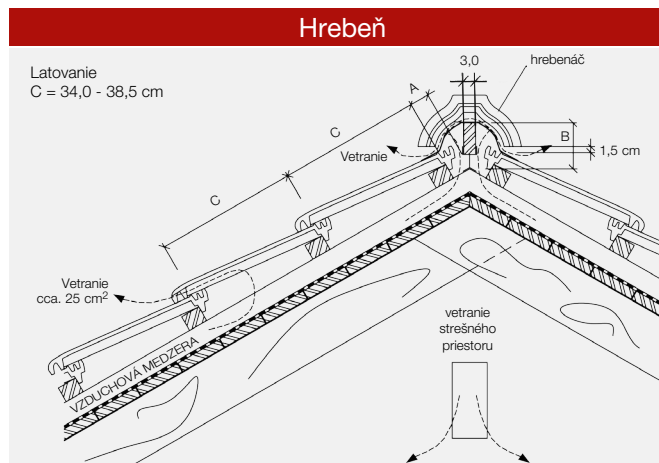

PLANOTON 11 (Figaro 11)

- jednoduchý dizajn je zárukou perfektného vzhľadu strechy na všetkých druhoch domov
- použiteľná aj na rekonštrukcie starších striech aj bez zmeny latovania
- možnosť posunu škridly až o 4,5 cm, čo uľahčuje montáž, šetrí rezivo a materiál

Technické údaje

Celková dĺžka	cca. 47,0 cm
Celková šírka	cca. 27,7 cm
Krycia dĺžka* (latovanie)	cca. 34,0 - 38,5 cm
Krycia šírka	cca. 23,8 cm
Hmotnosť	cca. 4,1 kg/ks
Spotreba	od 10,9 ks/m ²
Pokládka	na väzbu
Počet vetracích škridiel	min. 20 ks/100 m ²

Bezpečný sklon strechy od 30°
Minimálny sklon strechy od 18°

Farebnosť	Prírodná
	Engoba: červená, hnedá, grafitovočierna
	Glazúra: čierna

* na základe stanoveného latovania je potrebné upraviť okrajové škridly.

A- odstup prvej laty od hrebeňa (styku krokiev)
B- prevýšenie hrebeňovej laty nad hrebeňom

sklon strechy	Latovanie		Latovanie		
	A	B	A	B	
18°	cca. 4,5	cca. 12,0	40°	cca. 3,0	cca. 9,8
25°	cca. 4,0	cca. 11,6	45°	cca. 3,0	cca. 9,1
30°	cca. 4,0	cca. 11,0	50°	cca. 2,5	cca. 8,6
35°	cca. 3,5	cca. 10,4			