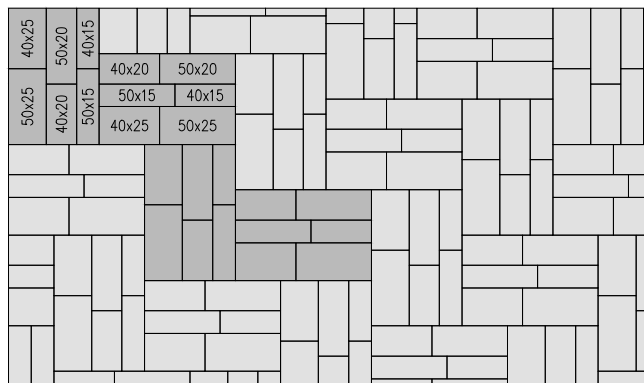

vzor 4

mix 6 formátov (cm)

50/25, 40/25, 50/15, 40/15, 50/20, 40/20

spotreba ks/m²

vzorová skladba