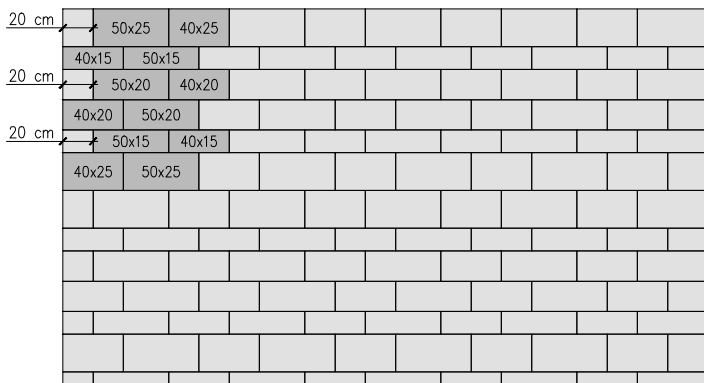

CITYSKY® kombi 8 cm

Hrúbka dlažby: 8 cm

Skladba jednej vrstvy:

- mix 6 formátov
- 50 x 25 cm - 2 ks
- 40 x 25 cm - 2 ks
- 50 x 15 cm - 2 ks
- 40 x 15 cm - 2 ks
- 50 x 20 cm - 2 ks
- 40 x 20 cm - 2 ks
- 1 vrstva = 1,08 m²

Najmenšie odberové množstvo výrobku

CITYSKY kombi je 1 vrstva.

Objednávka jednotlivých formátov nie je možná!

vzor 1

mix 6 formátov (cm)

50/25, 40/25, 50/15, 40/15, 50/20, 40/20

spotreba ks/m²

vzorová skladba

vzor 3

mix 6 formátov (cm)

50/25, 40/25, 50/15, 40/15, 50/20, 40/20

spotreba ks/m²

vzorová skladba

vzor 2

mix 6 formátov (cm)

50/25, 40/25, 50/15, 40/15, 50/20, 40/20

spotreba ks/m²

vzorová skladba

vzor 4

mix 6 formátov (cm)

50/25, 40/25, 50/15, 40/15, 50/20, 40/20

spotreba ks/m²

vzorová skladba