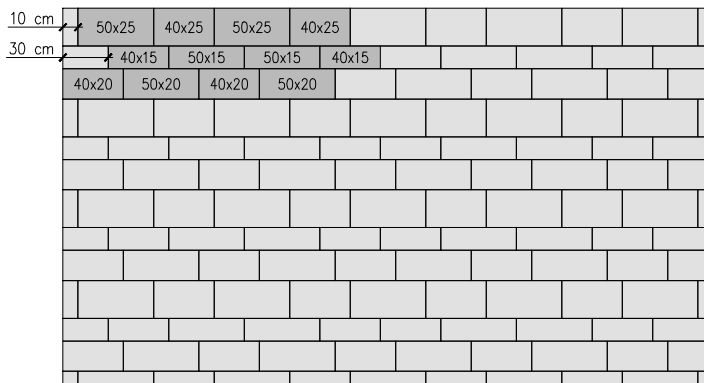

CITYSKY® kombi 8 cm

Hrúbka dlažby: 8 cm

Skladba jednej vrstvy:

- mix 6 formátov
- 50 x 25 cm - 2 ks
- 40 x 25 cm - 2 ks
- 50 x 15 cm - 2 ks
- 40 x 15 cm - 2 ks
- 50 x 20 cm - 2 ks
- 40 x 20 cm - 2 ks
- 1 vrstva = 1,08 m²

Najmenšie odberové množstvo výrobku

CITYSKY kombi je 1 vrstva.

Objednávka jednotlivých formátov nie je možná!

vzor 1

mix 6 formátov (cm)

50/25, 40/25, 50/15, 40/15, 50/20, 40/20

spotreba ks/m²

vzorová skladba

vzor 3

mix 6 formátov (cm)

50/25, 40/25, 50/15, 40/15, 50/20, 40/20

spotreba ks/m²

vzorová skladba

vzor 2

mix 6 formátov (cm)

50/25, 40/25, 50/15, 40/15, 50/20, 40/20