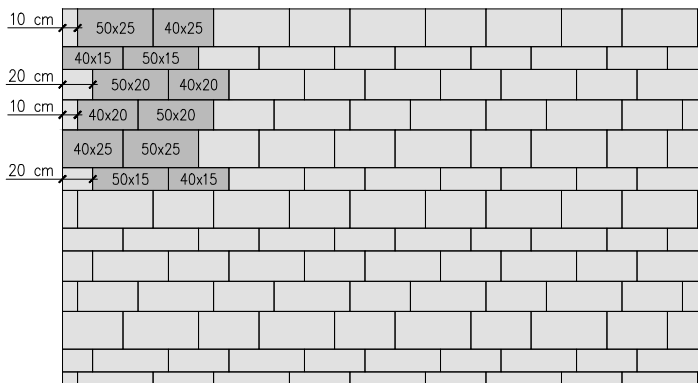

CITYSKY® kombi 8 cm

Hrúbka dlažby: 8 cm

Skladba jednej vrstvy:

- mix 6 formátov
- 50 x 25 cm - 2 ks
- 40 x 25 cm - 2 ks
- 50 x 15 cm - 2 ks
- 40 x 15 cm - 2 ks
- 50 x 20 cm - 2 ks
- 40 x 20 cm - 2 ks
- 1 vrstva = 1,08 m²

Najmenšie odberové množstvo výrobku

CITYSKY kombi je 1 vrstva.

Objednávka jednotlivých formátov nie je možná!

vzor 1

mix 6 formátov (cm)

50/25, 40/25, 50/15, 40/15, 50/20, 40/20

spotreba ks/m²

vzorová skladba