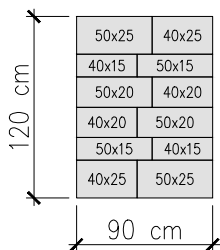

CITYSKY® kombi 8 cm

Hrúbka dlažby: 8 cm

Skladba jednej vrstvy:

- mix 6 formátov
- 50 x 25 cm - 2 ks
- 40 x 25 cm - 2 ks
- 50 x 15 cm - 2 ks
- 40 x 15 cm - 2 ks
- 50 x 20 cm - 2 ks
- 40 x 20 cm - 2 ks
- 1 vrstva = 1,08 m²

Najmenšie odberové množstvo výrobku

CITYSKY kombi je 1 vrstva.

Objednávka jednotlivých formátov nie je možná!

vzor 1

mix 6 formátov (cm)

50/25, 40/25, 50/15, 40/15, 50/20, 40/20

spotreba ks/m²

vzorová skladba

vzor 3

mix 6 formátov (cm)

50/25, 40/25, 50/15, 40/15, 50/20, 40/20

spotreba ks/m²

vzorová skladba

vzor 2

mix 6 formátov (cm)

50/25, 40/25, 50/15, 40/15, 50/20, 40/20

spotreba ks/m²

vzorová skladba

vzor 4

mix 6 formátov (cm)

50/25, 40/25, 50/15, 40/15, 50/20, 40/20

spotreba ks/m²

vzorová skladba